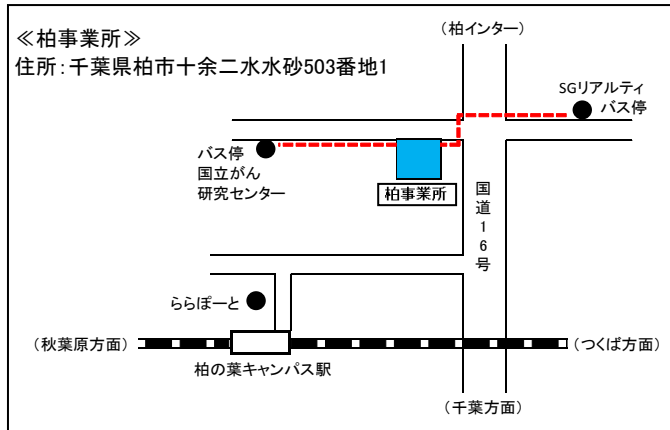

国内物流

柏事業所（国道16号、柏インター至近）に多目的倉庫と屋外ヤードを有しトータルな輸送サービスを提供します。

- 全国ネットを駆使して「帰り車」「往復便」を多用し輸送費の原価低減を実現。

- 大型機器の保管・メンテナンス
- 各種実験・試験
- 文書の保存
文書保存箱を専用倉庫（柏市）で保管・管理。Webシステムによる簡単管理。

プラントサポート事業部
国内物流グループ TEL 04-7131-6191
FAX 04-7131-6154